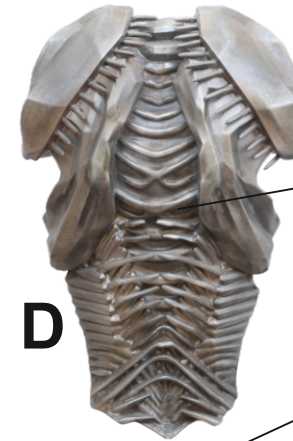

F Pour les pièces 6 et 7.

Ill muckle | mannequins!

A

B

C

D

UK Outcut: to fix the arms and legs

D Ausschnitt: zum Befestigen von Arme und Beine

F Ouverture pour fixation des bras et jambes.

UK Plug hole

D Stecker Loch

F Trou pour fiche d'alimentation.

JUSTICE LEAGUE and all related characters and elements © & ™ DC Comics and Warner Bros. Entertainment Inc. WB SHIELD: TM & © WBEI. (s17)