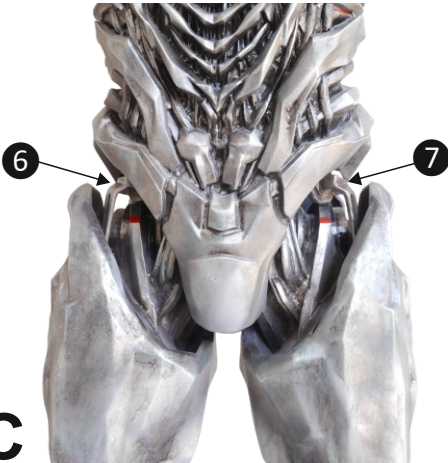

F Pour les pièces 6 et 7.

Ill muckle | mannequins!

A

B

C

D

UK Outcut: to fix the arms and legs

D Ausschnitt: zum Befestigen von Arme und Beine

F Ouverture pour fixation des bras et jambes.

UK Plug hole

D Stecker Loch

F Trou pour fiche d'alimentation.

JUSTICE LEAGUE and all related characters and elements © & ™ DC Comics and Warner Bros. Entertainment Inc. WB SHIELD: TM & © WBEI. (s17)