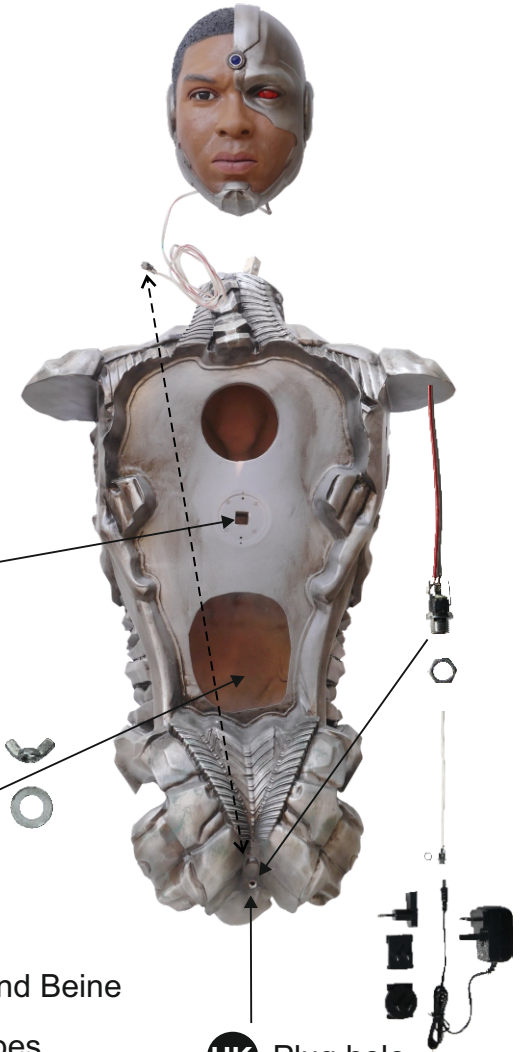

! Wichtig/Important !

1. Die Figur muss mit der gelieferten Base aufgestellt werden!
2. Aufstellung der Figur muss mit 2 bis 3 Leuten erfolgen!
3. Die Figur mit Base sollte nach Aufbau nicht mehr bewegt werden!
4. Kinder dürfen an der Figur nicht hochklettern!
5. Die Figur muss auf der mitgelieferten Basis aufgestellt werden!
6. Berühren der Figur mit Base ist verboten!

1. N'utilisez que le socle fourni pour monter la statue!
2. 2 à 3 personnes sont nécessaires pour effectuer le montage complet!
3. Après assemblage, la statue et son socle ne doivent plus être déplacés!
4. Merci d'interdire aux enfants l'accès à la statue!
5. La statue doit être fixée sur les chevilles métalliques fournies!
6. Une fois le montage fini, la statue ne doit plus être touchée!

F Pour les pièces 6 et 7.

Ill muckle | mannequins!

A

B

C

D

UK Outcut: to fix the arms and legs

D Ausschnitt: zum Befestigen von Arme und Beine

F Ouverture pour fixation des bras et jambes.

UK Plug hole

D Stecker Loch

F Trou pour fiche d'alimentation.

JUSTICE LEAGUE and all related characters and elements © & ™ DC Comics and Warner Bros. Entertainment Inc. WB SHIELD: TM & © WBEI. (s17)